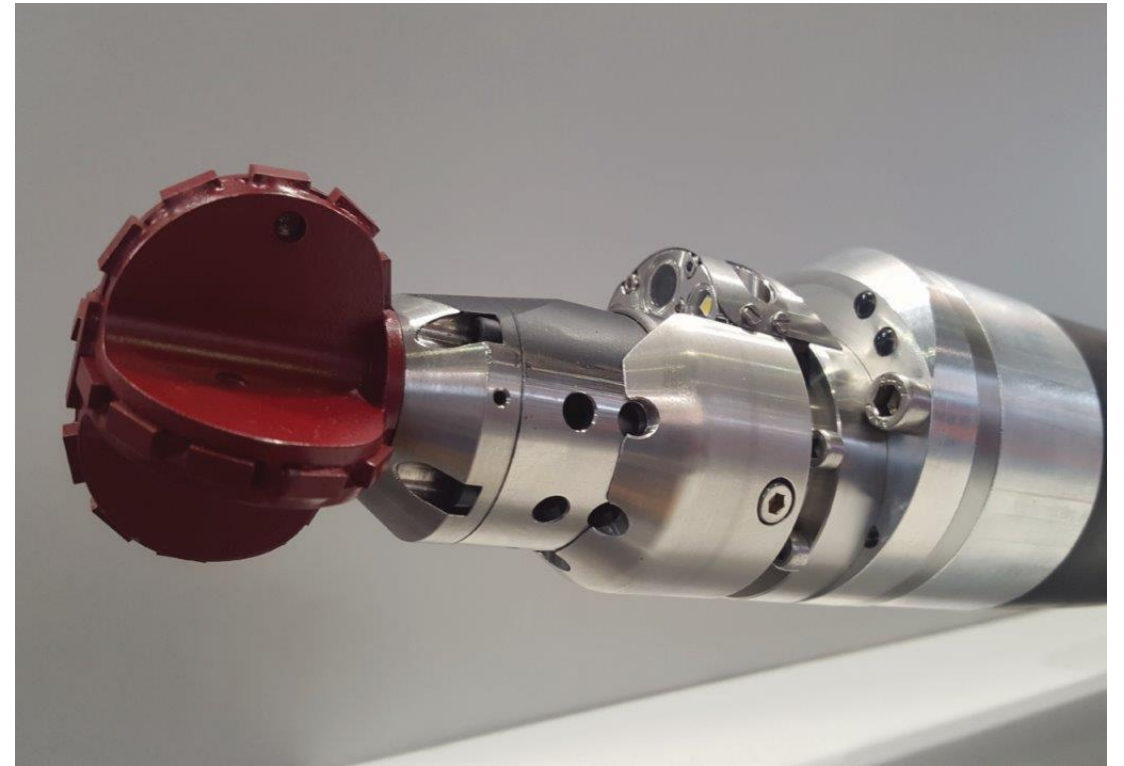


KANAL-TÜRPE-GRUPPE

HAUPTSITZ GRIMMA + NIEDERLASSUNG LEIPZIG + CP-ANLAGE DÖBELN

AUSBILDUNG

FACHKRAFT (M/W/D) FÜR UMWELTECHNIK (RKI)

AUSBILDUNG FACHKRAFT FÜR UMWELTECHNIK (RKI)

- Du stehst auf Technik?
- Und auf Umweltschutz?
- Bist fit am Computer?
- Du liebst die Abwechslung?
- Und suchst einen zukunftssicheren Job?

Dann komm zur Kanal-Türpe-Gruppe!

Bewirb dich jetzt unter info@kt-leipzig.de!

AUSBILDUNG FACHKRAFT FÜR UMWELTECHNIK (RKI)

- Deine Ausbildung dauert 3 Jahre.
- Schwerpunkte sind: Umwelttechnik, Mathematik, Informatik
- Dein Ausbilder in unserem Betrieb ist Wolfgang Kolb. Er ist Meister für Umwelttechnik (RKI).
- Du kannst übrigens nach der Ausbildung auch deinen Meister in diesem Beruf machen und danach? Du hast die Möglichkeit zu studieren, um Umweltingenieur zu werden.

AUSBILDUNG FACHKRAFT FÜR UMWELTECHNIK (RKI)

WAS MACHST DU ALS UMWELTECHNIKER?

- Die Infrastruktur unseres Abwassernetzes am Laufen zu halten, ist der Job des Umweltechnikers.
- Mit modernster Technik (Hochdruckdüsen, Fräs- und Kameraroboter) prüfst, reinigst und reparierst du Entwässerungsleitungen.
- Ein riesiges Aufgabenfeld mit viel Verantwortung!
- Denn defekte Rohre bedeuten eine Gefahr für die Umwelt. Abwasser könnte in die Erde eindringen und das Grundwasser verunreinigen.