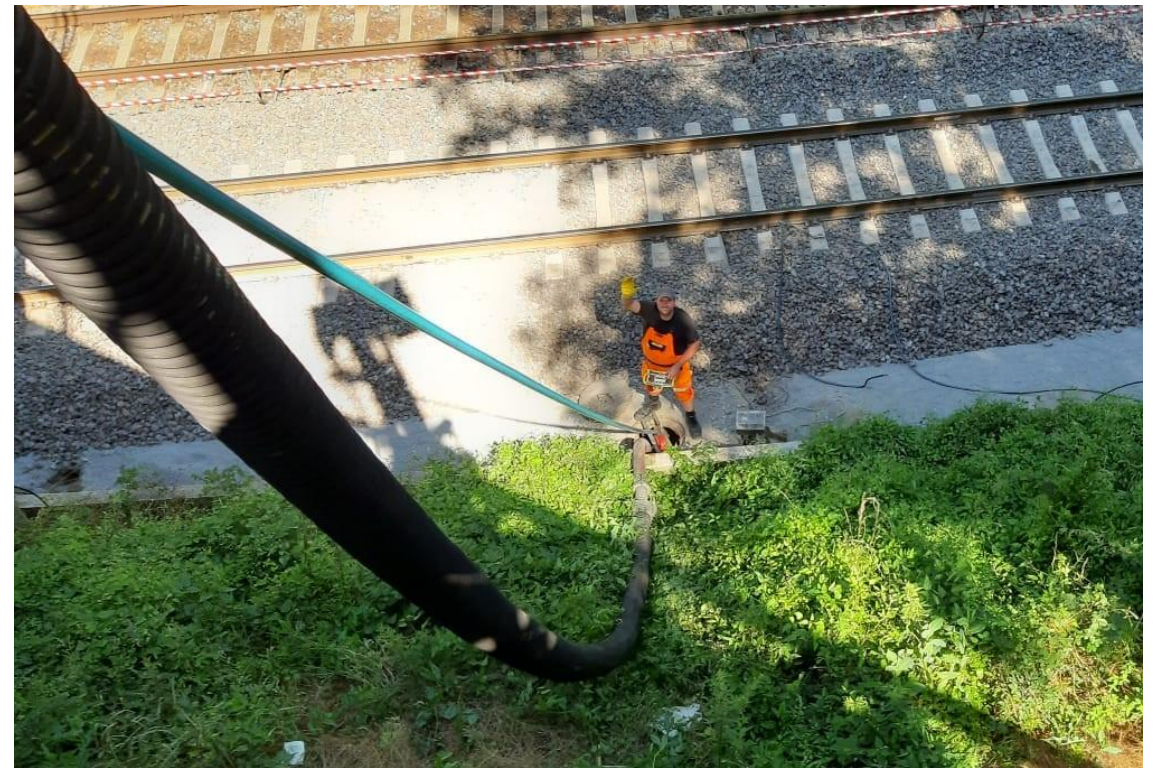

AUSBILDUNG FACHKRAFT FÜR UMWELTECHNIK (RKI)

WISSENWERTES!

- Dein Ausbildungsvergütung bei uns monatlich brutto:
  1. Lehrjahr 750€
  2. Lehrjahr 850€
  3. Lehrjahr 950€
- Sonderzahlungen erhältst du ab dem 2. Lehrjahr (Leistungsprämie und Erholungsbeihilfe)
- Du kannst deinen LKW Führerschein während der Ausbildung machen. Wir unterstützen dich dabei finanziell.
- Deine Arbeitskleidung und Schuhe werden von uns gestellt und gereinigt.