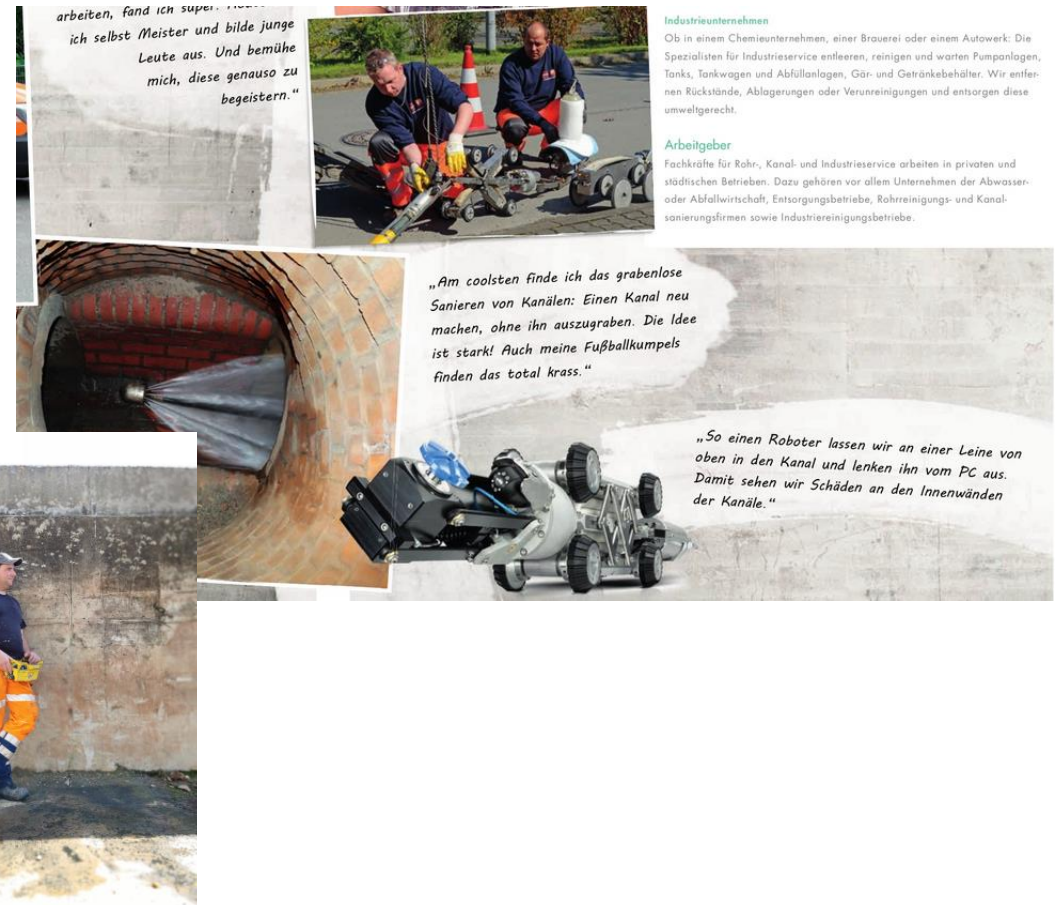


KANAL-TÜRPE-GRUPPE

HAUPTSITZ GRIMMA + NIEDERLASSUNG LEIPZIG + CP-ANLAGE DÖBELN

AUSBILDUNG

FACHKRAFT (M/W/D) FÜR UMWELTECHNIK (RKI)

AUSBILDUNG FACHKRAFT FÜR UMWELTECHNIK (RKI)

- Du stehst auf Technik?
- Und auf Umweltschutz?
- Bist fit am Computer?
- Du liebst die Abwechslung?
- Und suchst einen zukunftssicheren Job?

Dann komm zur Kanal-Türpe-Gruppe!

Bewirb dich jetzt unter info@kt-leipzig.de!

AUSBILDUNG FACHKRAFT FÜR UMWELTECHNIK (RKI)

- Deine Ausbildung dauert 3 Jahre.
- Schwerpunkte sind: Umwelttechnik, Mathematik, Informatik
- Dein Ausbilder in unserem Betrieb ist Wolfgang Kolb. Er ist Meister für Umwelttechnik (RKI).
- Du kannst übrigens nach der Ausbildung auch deinen Meister in diesem Beruf machen und danach? Du hast die Möglichkeit zu studieren, um Umweltingenieur zu werden.

AUSBILDUNG FACHKRAFT FÜR UMWELTECHNIK (RKI)

WAS MACHST DU ALS UMWELTECHNIKER?

- Die Infrastruktur unseres Abwassernetzes am Laufen zu halten, ist der Job des Umweltechnikers.
- Mit modernster Technik (Hochdruckdüsen, Fräs- und Kameraroboter) prüfst, reinigst und reparierst du Entwässerungsleitungen.
- Ein riesiges Aufgabenfeld mit viel Verantwortung!
- Denn defekte Rohre bedeuten eine Gefahr für die Umwelt. Abwasser könnte in die Erde eindringen und das Grundwasser verunreinigen.